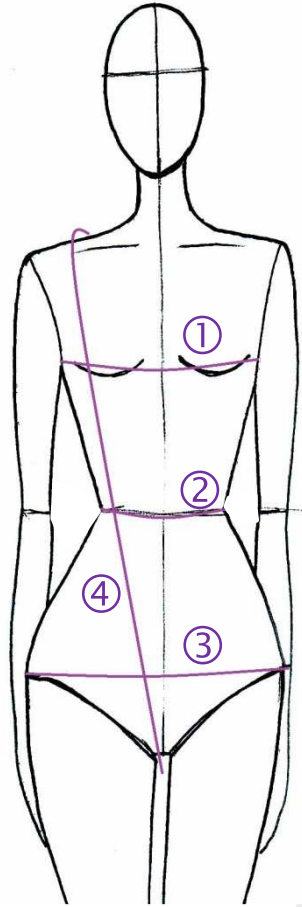

# Guide des tailles

Taille	2/4	4/6	6/8	8/10	10/12	12/14
Mesures (cm)						
① Tour de poitrine	53-58	58-64	64-69	69-74	74-79	79-84
② Tour de taille	51-53	53-56	56-58	58-62	62-66	66-69
③ Tour de hanches	56-61	61-66	66-71	71-78	78-84	84-91
④ Circonférence buste	89-99	99-109	109-119	119-128	128-137	137-145

Taille	XS	S	M	L	XL	XXL
Mesures (cm)						
① Tour de poitrine	84-89	89-94	94-102	102-112	112-123	123-130
② Tour de taille	69-74	74-78	78-86	86-96	96-105	105-112
③ Tour de hanches	91-96	96-102	102-109	109-120	120-130	130-137
④ Circonférence buste	145-152	152-157	157-159	159-165	165-171	171-175